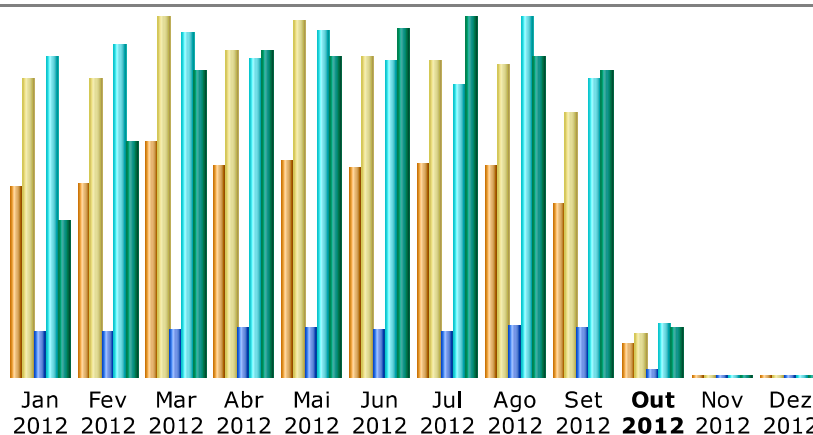

Última Actualização: 04 Out 2012 - 07:16

Período considerado:

Resumo

Período considerado	Mês Set 2012				
Primeira visita	01 Set 2012 - 03:46				
Última visita	30 Set 2012 - 23:56				
	Visitantes únicos	Numero de visitas	Páginas	Hits	Bytes
Tráfego visualizado *	1,353	2,072 (1.53 visitas/visitante)	12,017 (5.79 Páginas/Visita)	73,852 (35.64 Hits/Visita)	2.55 GB (1289.17 KB/Visita)
Tráfego não visualizado *			3,064	34,656	1.00 GB

* Tráfego "não visto" é tráfego gerado por robots, worms ou respostas a códigos de status HTTP especiais.

Histórico mensal

Mês	Visitantes únicos	Numero de visitas	Páginas	Hits	Bytes
Jan 2012	1,500	2,345	10,934	79,424	1.31 GB
Fev 2012	1,510	2,341	10,999	82,185	1.95 GB
Mar 2012	1,838	2,820	11,828	85,363	2.54 GB
Abr 2012	1,648	2,557	11,869	78,898	2.71 GB
Mai 2012	1,699	2,798	12,105	85,644	2.66 GB
Jun 2012	1,638	2,511	11,478	78,385	2.89 GB
Jul 2012	1,663	2,490	11,359	72,497	2.98 GB
Ago 2012	1,652	2,456	12,831	88,929	2.66 GB
Set 2012	1,353	2,072	12,017	73,852	2.55 GB
Out 2012	252	329	1,965	12,868	420.37 MB
Nov 2012	0	0	0	0	0
Dez 2012	0	0	0	0	0
Total	14,753	22,719	107,385	738,045	22.66 GB